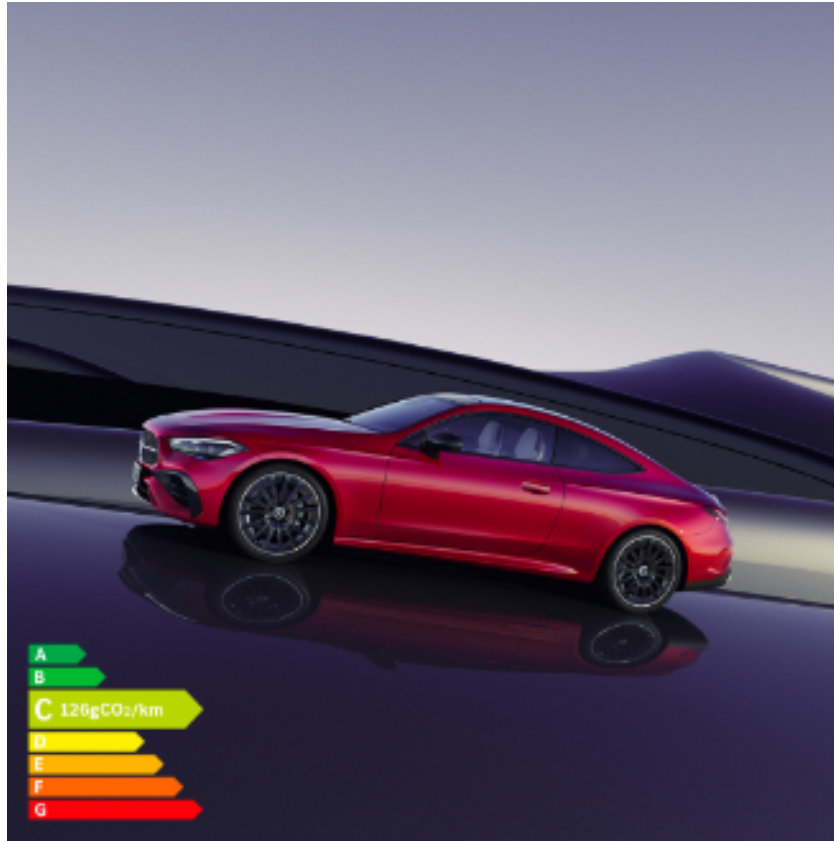

Nissan Toulon

Nouveau Mercedes CLE Coupé

Le 7 mai 2024 - Nouveauté

Découvrez le nouveau Mercedes CLE coupé, l'essence même de la sportivité Mercedes-Benz dans un design élégant.

Sécurité, confort et technologie de pointe sont les mots clés du nouveau modèle !

Personnalisez son intérieur, ajustez les éclairages d'ambiance comme vous le souhaitez parmi 64 couleurs disponibles.

Profitez de 4 places pour un confort maximal et d'une capacité de chargement de 420L.

Disponible en motorisation Hybride Rechargeable et Thermique. Essayez le dès maintenant > [En savoir plus](#)

PS : En option, profitez de la fonction massage à 7 zones.

Au quotidien, prenez les transports en commun #SeDéplacerMoinsPolluer